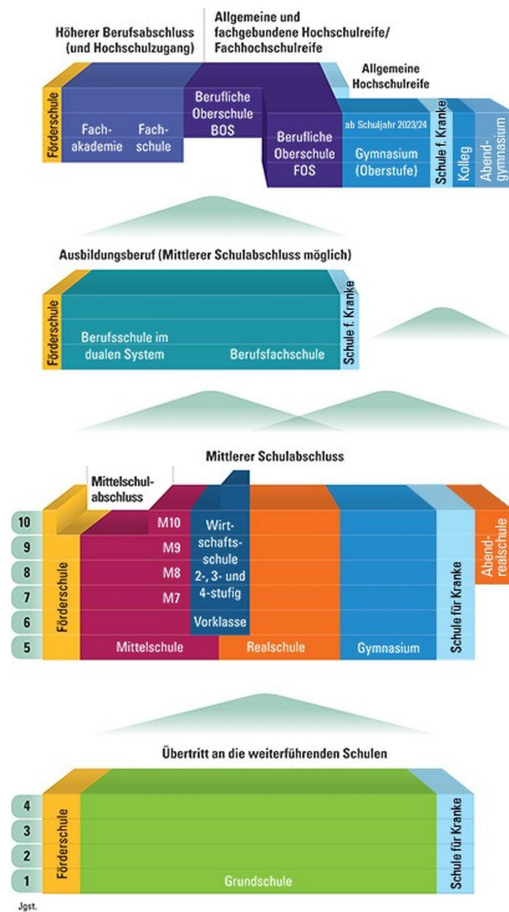

Das bayerische Schulsystem

Das bayerische Schulsystem in fünf Minuten

Weitere Informationen

Mein Bildungsweg

Von einem individuellen Startpunkt aus zeigt der Bildungswegplaner Schritt für Schritt Möglichkeiten auf, welche Schularten zum gewünschten Abschluss führen
<https://www.mein-bildungsweg.de>